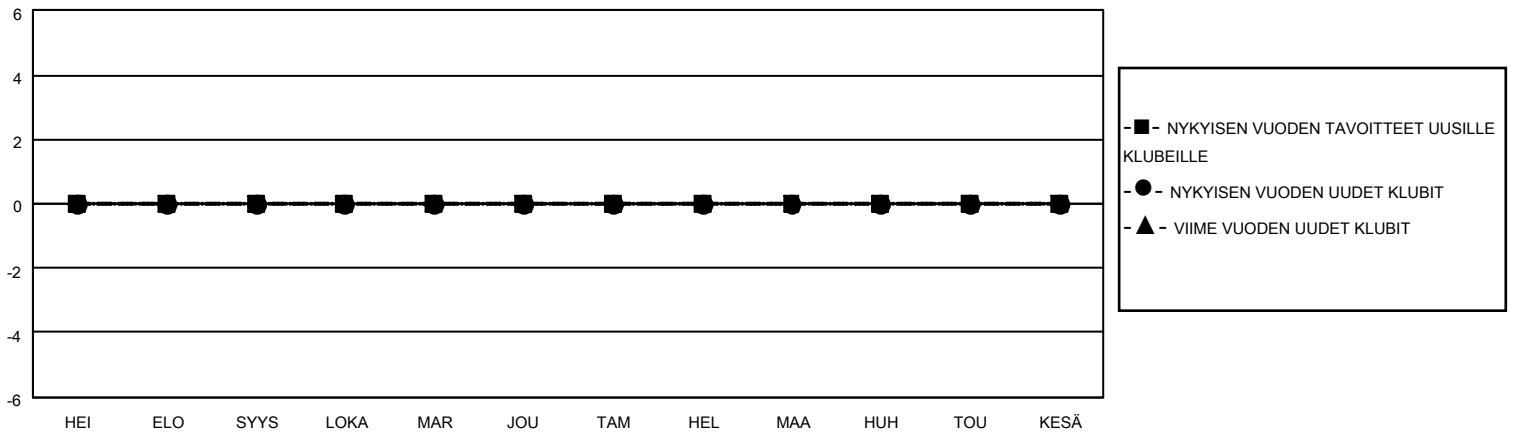

MONTHLY MEMBERSHIP PROGRESS REPORT

SIJAINTI FINLAND

District 107 H

Results as of: 3/31/2021

Klubit				jäsentä			
TULOKSET 2020-2021				TULOKSET 2020-2021			
NELJÄNNES	UUDEN KLUBIN TAVOITE	UUDET KLUBIT	LOPETETUT KLUBIT	NELJÄNNES	JÄSENKASVUN NETTOTAVOITE	TOTEUTUNUT JÄSENKASVU	POISTETUT JÄSENET (mukaan lukien siirrot)
HEI/ELO/SYYS	0	0	0	HEI/ELO/SYYS	6	5	13
LOKA/MAR/JOU	0	0	1	LOKA/MAR/JOU	20	21	32
TAM/HEL/MAA	0	0	0	TAM/HEL/MAA	15	9	18
HUH/TOU/KESÄ	0	0	0	HUH/TOU/KESÄ	9	0	0

TAVOITTEET JA UUDET KLUBIT, KUMULATIIVINEN

TAVOITTEET JA JÄSENET, KUMULATIIVINEN

LAKKAUTETUT KLUBIT: 1	18 CLUBS OF 48 LISÄNNYT YHDEN TAI USEAMMAN UUTTA JÄSENTÄ	SUKUPUOLIJAKAUMA
		MIES 956 (85.82%)
		NAINEN 158 (14.18%)
ERONNEET JÄSENET	KLIKKAAM TÄSTÄ NÄHDÄKSESI KUMULATIIVISET JÄSENTIEDOT	PERHEJÄSENIÄ YHTEENSÄ 46
KUOLLUT 14		PERHEJÄSENET, JOTKA MAKSAVAT PUELET JÄSENMAKSUSTA 23
KLUBI LAKKAUTETTU 0		
MUU 49		
YHTEENSÄ 63		