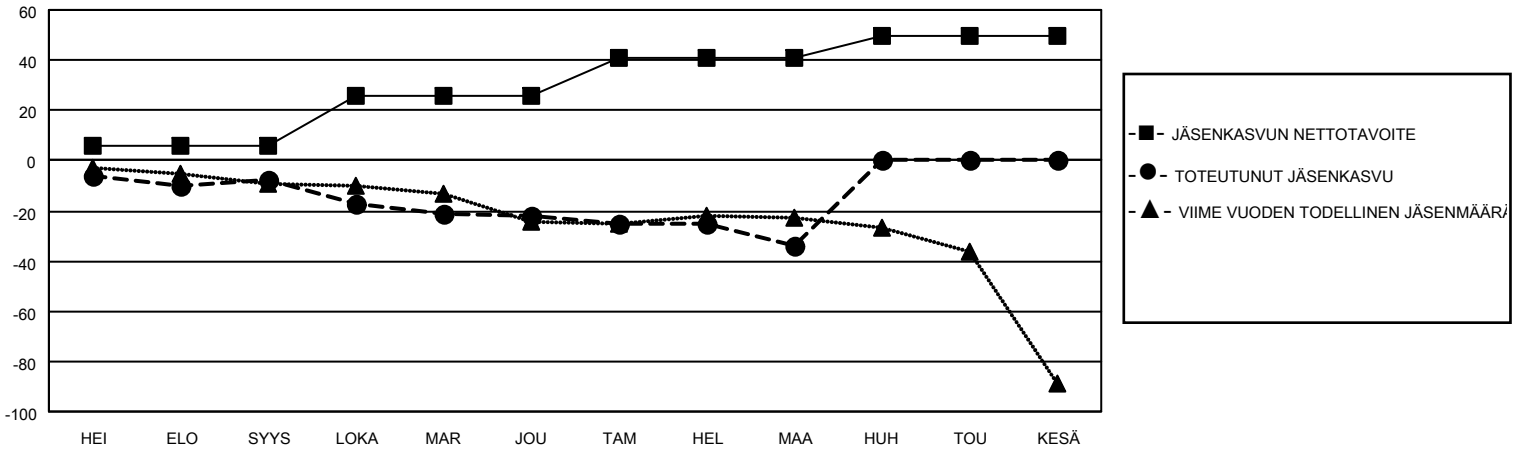

MONTHLY MEMBERSHIP PROGRESS REPORT

SIJAINTI FINLAND

District 107 H

Results as of: 3/31/2021

Klubit				jäsentä			
TULOKSET 2020-2021				TULOKSET 2020-2021			
NELJÄNNES	UUDEN KLUBIN TAVOITE	UUDET KLUBIT	LOPETETUT KLUBIT	NELJÄNNES	JÄSENKASVUN NETTOTAVOITE	TOTEUTUNUT JÄSENKASVU	POISTETUT JÄSENET (mukaan lukien siirrot)
HEI/ELO/SYYS	0	0	0	HEI/ELO/SYYS	6	5	13
LOKA/MAR/JOU	0	0	1	LOKA/MAR/JOU	20	21	32
TAM/HEL/MAA	0	0	0	TAM/HEL/MAA	15	9	18
HUH/TOU/KESÄ	0	0	0	HUH/TOU/KESÄ	9	0	0

TAVOITTEET JA UUDET KLUBIT, KUMULATIIVINEN

TAVOITTEET JA JÄSENET, KUMULATIIVINEN

LAKKAUTETUT KLUBIT: 1	18 CLUBS OF 48 LISÄNNYT YHDEN TAI USEAMMAN UUTTA JÄSENTÄ	SUKUPUOLIJAKAUMA
		MIES 956 (85.82%)
		NAINEN 158 (14.18%)
ERONNEET JÄSENET	KLIKKAAM TÄSTÄ NÄHDÄKSESI KUMULATIIVISET JÄSENTIEDOT	PERHEJÄSENIÄ YHTEENSÄ 46
KUOLLUT 14		PERHEJÄSENET, JOTKA MAKSAVAT PUELET JÄSENMAKSUSTA 23
KLUBI LAKKAUTETTU 0		
MUU 49		
YHTEENSÄ 63		